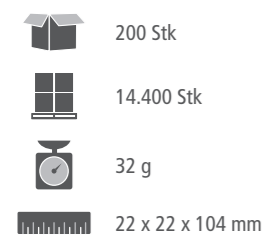

20 ml Spraydosen

// Verpackung

// Dekoration

S.	Menge	150	250	500	1.000	2.000	3.000	5.000
83	Handreinigungs-Spray	1,89	1,79	1,75	1,69	1,64	1,44	1,34
91	Sonnenschutz-Spray LSF 30	2,09	1,99	1,95	1,89	1,84	1,64	1,54
Nebenkosten / Lieferzeit								
	Vorkosten	99,00						
	Body Label / No Label Look	inklusive						
	Druckfarben	4c CMYK (+ weiß)						
	Lieferzeit	ca. 3 Wochen						

Logistik

Optional: Wickelkarton

Menge	150	250	500	1.000	2.000	3.000	5.000
Wickelkarton	-	0,99	0,89	0,79	0,75	0,69	0,59
Vorkosten	49,00						
Druckfarben	4c CMYK innen und außen						
Lieferung	konfektioniert in 108er VPE.						

Optional im originellen Wickelkarton erhältlich. Beim Öffnen wird die raffinierte Konstruktion zur Flyerkarte und bietet Platz für weitere Informationen oder Gewinnspiele. Innenseite beschreibbar.

Druck: Innen und außen 4c CMYK. Außenseite mit matter Cellophanierung für besonders edle Haptik und Optik.

50 ml Sprayflaschen

// Verpackung

Je nach Füllung:
Flasche + Verschluss
kristallklar oder weiß

// Dekoration

Kristallklare Sprayflaschen
Handreinigungs-Spray

Weißes Sprayflaschen
Transparentes
Sonnenschutz-Spray LSF 30

S.	Menge	250	500	1.000	2.000	3.000	5.000
83	Handreinigungs-Spray	1,69	1,59	1,54	1,49	1,39	1,35
91	Sonnenschutz-Spray LSF 30	2,49	2,39	2,29	2,19	2,09	2,03
Nebenkosten / Lieferzeit							
	Vorkosten	99,00					
	Body Label / No Label Look	inklusive					
	Druckfarben	4c CMYK (+ weiß)					
	Lieferzeit	2-3 Wochen					

Logistik