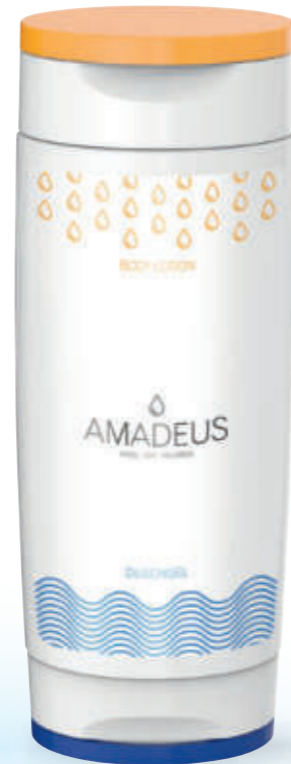

In 6 Farben erhältlich

Flasche weiß

// Dekoration

Body Label
Etikett weiß auf Vorder- und Rückseite

Logistik

- 80 Stk
- 7.680 Stk
- 133 g
- 54 x 26 x 149 mm

2 x 50 ml DuoPack
Body Label

2 x 50 ml DuoPack
Body Label

S.	Füllung 1 oben	+ Füllung 2 unten	250	500	1.000	2.000	3.000	5.000
95	Sonnenmilch LSF 30	+ After Sun Lotion	3,99	3,69	3,55	3,29	3,19	3,09
81		+ Handreinigungs-Gel	3,69	3,39	3,25	2,99	2,89	2,79
103		+ Duschgel*	3,69	3,39	3,25	2,99	2,89	2,79
87	Handbalsam (2 Sorten)	+ Handreinigungs-Gel	2,99	2,69	2,55	2,29	2,19	2,09
104		+ Fußbalsam Latschenkiefer	2,99	2,69	2,55	2,29	2,19	2,09
102		+ Flüssigseife	2,79	2,49	2,35	2,09	1,99	1,89
105	Muskel-Aktiv-Gel	+ Duschgel*	3,49	3,19	3,05	2,79	2,69	2,59
104		+ Fußbalsam Latschenkiefer	3,49	3,19	3,05	2,79	2,69	2,59
102	Body Lotion	+ Duschgel*	3,19	2,89	2,75	2,49	2,39	2,29