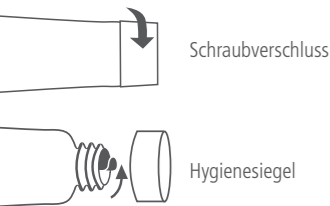

- Handreinigungs-Spray

Flasche kristallklar

- Handreinigungs-Gel
- Duschgel

2 Wählen Sie die Silikonhülle aus *5 Farben*

20 ml Tuben

// Verpackung

Schraubverschluss

Hygienesiegel