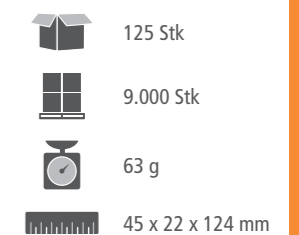

20 ml Spraydosen

// Verpackung

// Dekoration

S.	Menge	150	250	500	1.000	2.000	3.000	5.000
83	Handreinigungs-Spray	1,89	1,79	1,75	1,69	1,64	1,44	1,34
91	Sonnenschutz-Spray LSF 30	2,09	1,99	1,95	1,89	1,84	1,64	1,54
Nebenkosten / Lieferzeit								
	Vorkosten	99,00						
	Body Label / No Label Look	inklusive						
	Druckfarben	4c CMYK (+ weiß)						
	Lieferzeit	ca. 3 Wochen						

Logistik

Optional: Wickelkarton

Menge	150	250	500	1.000	2.000	3.000	5.000
Wickelkarton	-	0,99	0,89	0,79	0,75	0,69	0,59
Vorkosten	49,00						
Druckfarben	4c CMYK innen und außen						
Lieferung	konfektioniert in 108er VPE.						

Optional im originellen Wickelkarton erhältlich. Beim Öffnen wird die raffinierte Konstruktion zur Flyerkarte und bietet Platz für weitere Informationen oder Gewinnspiele. Innenseite beschreibbar.

Druck: Innen und außen 4c CMYK. Außenseite mit matter Cellophanierung für besonders edle Haptik und Optik.

50 ml Sprayflaschen

// Verpackung

Je nach Füllung:
Flasche + Verschluss
kristallklar oder weiß

// Dekoration

Kristallklare Sprayflaschen
Handreinigungs-Spray

Weißes Sprayflaschen
Transparentes
Sonnenschutz-Spray LSF 30

S.	Menge	250	500	1.000	2.000	3.000	5.000
83	Handreinigungs-Spray	1,69	1,59	1,54	1,49	1,39	1,35
91	Sonnenschutz-Spray LSF 30	2,49	2,39	2,29	2,19	2,09	2,03
Nebenkosten / Lieferzeit							
	Vorkosten	99,00					
	Body Label / No Label Look	inklusive					
	Druckfarben	4c CMYK (+ weiß)					
	Lieferzeit	2-3 Wochen					

Logistik